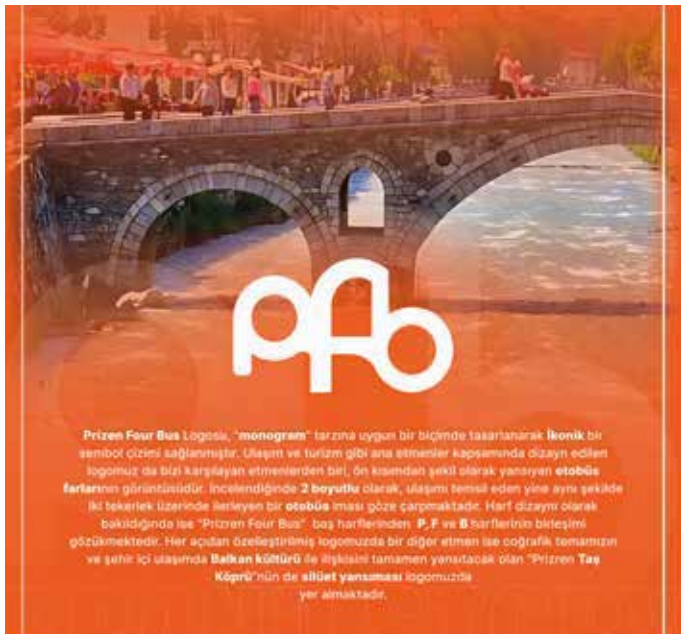

KOSOVA
TOPLU TAŞIMA
& **PUBLIC TRANSPORTATION**
N° 24 / 5 *Project*

efatur